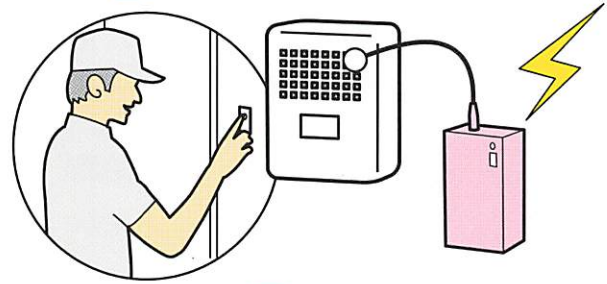

いつでも、どこでも、
24時間あなたを守る!

「守護神」は、耳の不自由な方やお年寄りの生活に安心と余裕を与えてくれます。
必要な音をすばやくキャッチし、無線で光表示。就寝時にはバイブマットの振動でお知らせします。

耳の不自由な方の〈日常生活用具〉

守護神

しゅごしん(Genius)

音を「光表示と振動」でお知らせします!

1 毎朝の確実な目覚ましに

2 来客のお知らせに

3 電話・ファックスの着信に

4 火災報知器の感知音に

5 赤ちゃんの泣き声に

6 携帯電話、メールの着信に
(地震速報もキャッチ)

〔守護神〕標準セット

98,000円

(本体1、センサー1、バイブマット1)

※別売付属品 裏面参照

※日常生活用具給付 屋内信号装置

守護神のちから

目覚し・来客・電話・FAXなどの様々な感知・伝達

簡単な操作

若者からお年寄りまで
誰にでも使えます。

優れた汎用性

家人の呼び出しや防犯対策
などにも使用できます。

はっきり確認

光表示やバイブマットの
振動ではっきり分かります。

余裕の拡張性

バイブマット接続は2台まで
接続が可能です。

災害の備えに!

火災報知器のキャッチ
携帯電話の地震速報。

回転灯接続可

さらに明るい光でお客様を
お知らせします。(下図参照)

【守護神】機器仕様