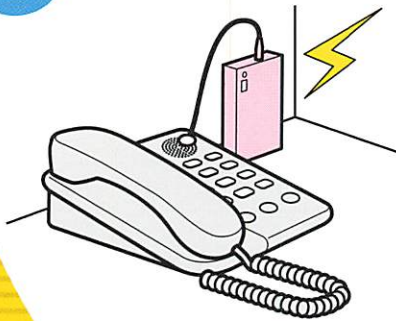

いつでも、どこでも、
24時間あなたを守る!

「守護神」は、耳の不自由な方やお年寄りの生活に安心と余裕を与えてくれます。
必要な音をすばやくキャッチし、無線で光表示。就寝時にはバイブマットの振動でお知らせします。

耳の不自由な方の〈日常生活用具〉

守護神

しゅごしん(Genius)

音を「光表示と振動」でお知らせします!

1 毎朝の確実な目覚ましに

2 来客のお知らせに

3 電話・ファックスの着信に

4 火災報知器の感知音に

5 赤ちゃんの泣き声に

6 携帯電話、メールの着信に
(地震速報もキャッチ)

〔守護神〕標準セット

98,000円

(本体1、センサー1、バイブマット1)

※別売付属品 裏面参照

※日常生活用具給付 屋内信号装置

守護神のちから

目覚し・来客・電話・FAXなどの様々な感知・伝達

簡単な操作

若者からお年寄りまで
誰にでも使えます。

優れた汎用性

家人の呼び出しや防犯対策
などにも使用できます。

はっきり確認

光表示やバイブマットの
振動ではっきり分かります。

余裕の拡張性

バイブマット接続は2台まで
接続が可能です。

災害の備えに!

火災報知器のキャッチ
携帯電話の地震速報。

回転灯接続可

さらに明るい光でお客様を
お知らせします。(下図参照)

【守護神】機器仕様