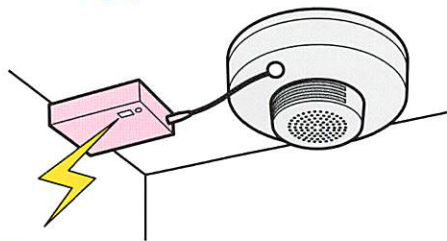

いつでも、どこでも、
24時間あなたを守る!

「守護神」は、耳の不自由な方やお年寄りの生活に安心と余裕を与えてくれます。
必要な音をすばやくキャッチし、無線で光表示。就寝時にはバイブマットの振動でお知らせします。

耳の不自由な方の〈日常生活用具〉

守護神

しゅごしん(Genius)

音を「光表示と振動」でお知らせします!

1 毎朝の確実な目覚ましに

2 来客のお知らせに

3 電話・ファックスの着信に

4 火災報知器の感知音に

5 赤ちゃんの泣き声に

6 携帯電話、メールの着信に
(地震速報もキャッチ)

〔守護神〕標準セット

98,000円

(本体1、センサー1、バイブマット1)

※別売付属品 裏面参照

※日常生活用具給付 屋内信号装置

守護神のちから

目覚し・来客・電話・FAXなどの様々な感知・伝達

簡単な操作

若者からお年寄りまで
誰にでも使えます。

優れた汎用性

家人の呼び出しや防犯対策
などにも使用できます。

はっきり確認

光表示やバイブマットの
振動ではっきり分かります。

余裕の拡張性

バイブマット接続は2台まで
接続が可能です。

災害の備えに!

火災報知器のキャッチ
携帯電話の地震速報。

回転灯接続可

さらに明るい光でお客様を
お知らせします。(下図参照)

【守護神】機器仕様