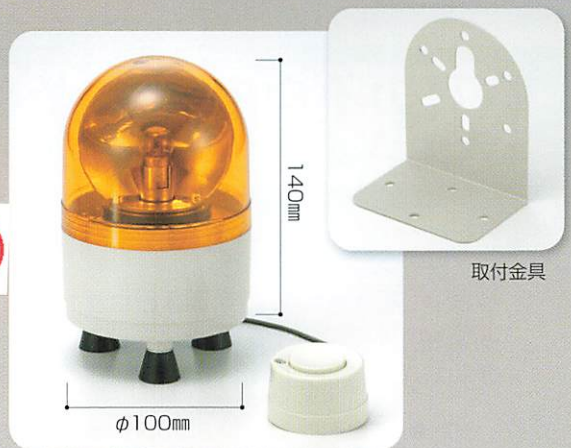

お客さまの呼び出しが
わかりませ〜ん!

〈回転呼び出し灯〉なら 光でお知らせします!!

耳の不自由な方やお年寄りの生活用具。
聞きづらいチャイム、インターホンの音を
光に変えて来客をお知らせします。

¥26,000(税別)

〔回転呼び出し灯〕 No.100A
器具本体、取付金具
スイッチコード(10m押しボタン付)
ライトカバー黄色…標準色
(ご希望により赤、青色などがあります)

玄関、ドアの押しボタンを押すと室内の回転灯が回り来客をお知らせします。機器取り付け、取り扱いが簡単です。すでにチャイム、インターホンのある場合は下図のような取り付けができます。

チャイムアダプターの利用

チャイム、インターホンの音を検知して回転灯を点灯することができます。
チャイムアダプターをご購入ください。定価 **¥6,800(税別)**

回転灯の押しボタンスイッチをはずしチャイムアダプターとつなぎます。
チャイムアダプターとマイクについている両面テープでチャイム、インターホンに両面テープで固定します。チャイムアダプターの単3電池は6ヶ月~1年程度で新しいものに交換してください。

〈Wrible(ライブル)〉なら 振動でお知らせします!!

電話やFAXの着信をポケットの受信機が振動で知らせます。眠っている赤ちゃん、お子さまを起こさないで電話が取れます。回りの音がうるさく電話が分かりづらい場所にも便利です。

本体テストボタンを押すと無線呼び出しに利用ができます。機器の取り付け接続が簡単です。接続は電話・FAXと壁にある電話線差し込み口の中にモジュラーケーブルでつなぐだけ。電池使用なのでコンセントの必要はありません。