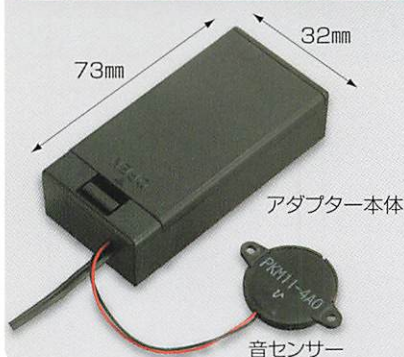

チャイムアダプターの利用