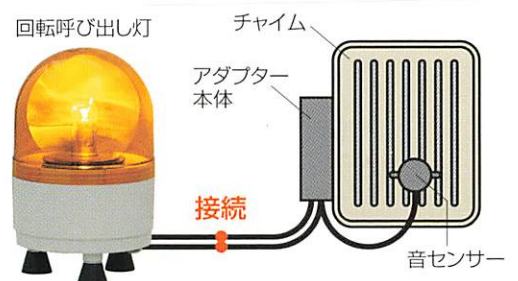

お客さまの呼び出しが
わかりませ〜ん!

〈回転呼び出し灯〉なら 光でお知らせします!!

耳の不自由な方やお年寄りの生活用具。
聞きづらいチャイム、インターホンの音を
光に変えて来客をお知らせします。

¥26,000(税別)

〔回転呼び出し灯〕 No.100A
器具本体、取付金具
スイッチコード(10m押しボタン付)
ライトカバー黄色…標準色
(ご希望により赤、青色などがあります)

玄関、ドアの押しボタンを押すと室内の回転灯が回り来客をお知らせします。機器取り付け、取り扱いが簡単です。すでにチャイム、インターホンのある場合は下図のような取り付けができます。

チャイムアダプターの利用

チャイム、インターホンの音を検知して回転灯を点灯することができます。
チャイムアダプターをご購入ください。定価 **¥6,800(税別)**

回転灯の押しボタンスイッチをはずしチャイムアダプターとつなぎます。
チャイムアダプターとマイクについている両面テープでチャイム、インターホンに両面テープで固定します。チャイムアダプターの単3電池は6ヶ月~1年程度で新しいものに交換してください。

〈Wrible(ライブル)〉なら 振動でお知らせします!!

電話やFAXの着信をポケットの受信機が振動で知らせます。眠っている赤ちゃん、お子さまを起こさないで電話が取れます。回りの音がうるさく電話が分かりづらい場所にも便利です。

本体テストボタンを押すと無線呼び出しに利用ができます。機器の取り付け接続が簡単です。接続は電話・FAXと壁にある電話線差し込み口の中にモジュラーケーブルでつなぐだけ。電池使用なのでコンセントの必要はありません。