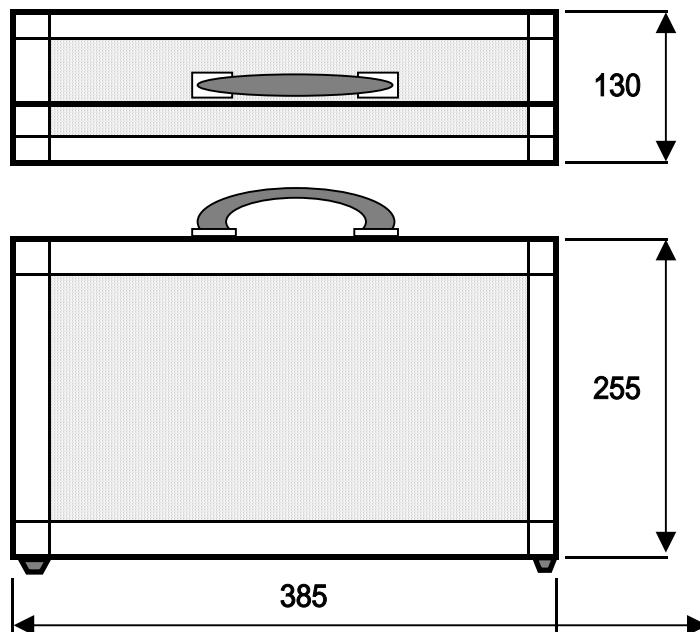

仕様書

名称：磁気ループ装置用専用受信機「充電／収納BOX」

品名：ATM/Rx-CB10

(概観・寸法)

(定格)

	定 格	備 考
外形サイズ	385mm × 255mm × 130mm	
重 量	3.5 Kg	収納物は除く
材 質	アルミ(外装) / アルミ 及び 緩衝材(内部)	
消費電力	5 W / h	充電時
入力電圧	AC 100	
充電表示	LED インジケータ	充電時に点灯
受信機セット数	10 台 (Max)	同時充電
使用電池	ニッケル水素 Battery	受信機内収納
充電時間	約 10時間(以内)	空～満充電
耐用回数	500回(程度) / 電池寿命	使用環境に選る
連続使用時間	8時間	使用環境に選る

(内部配置)